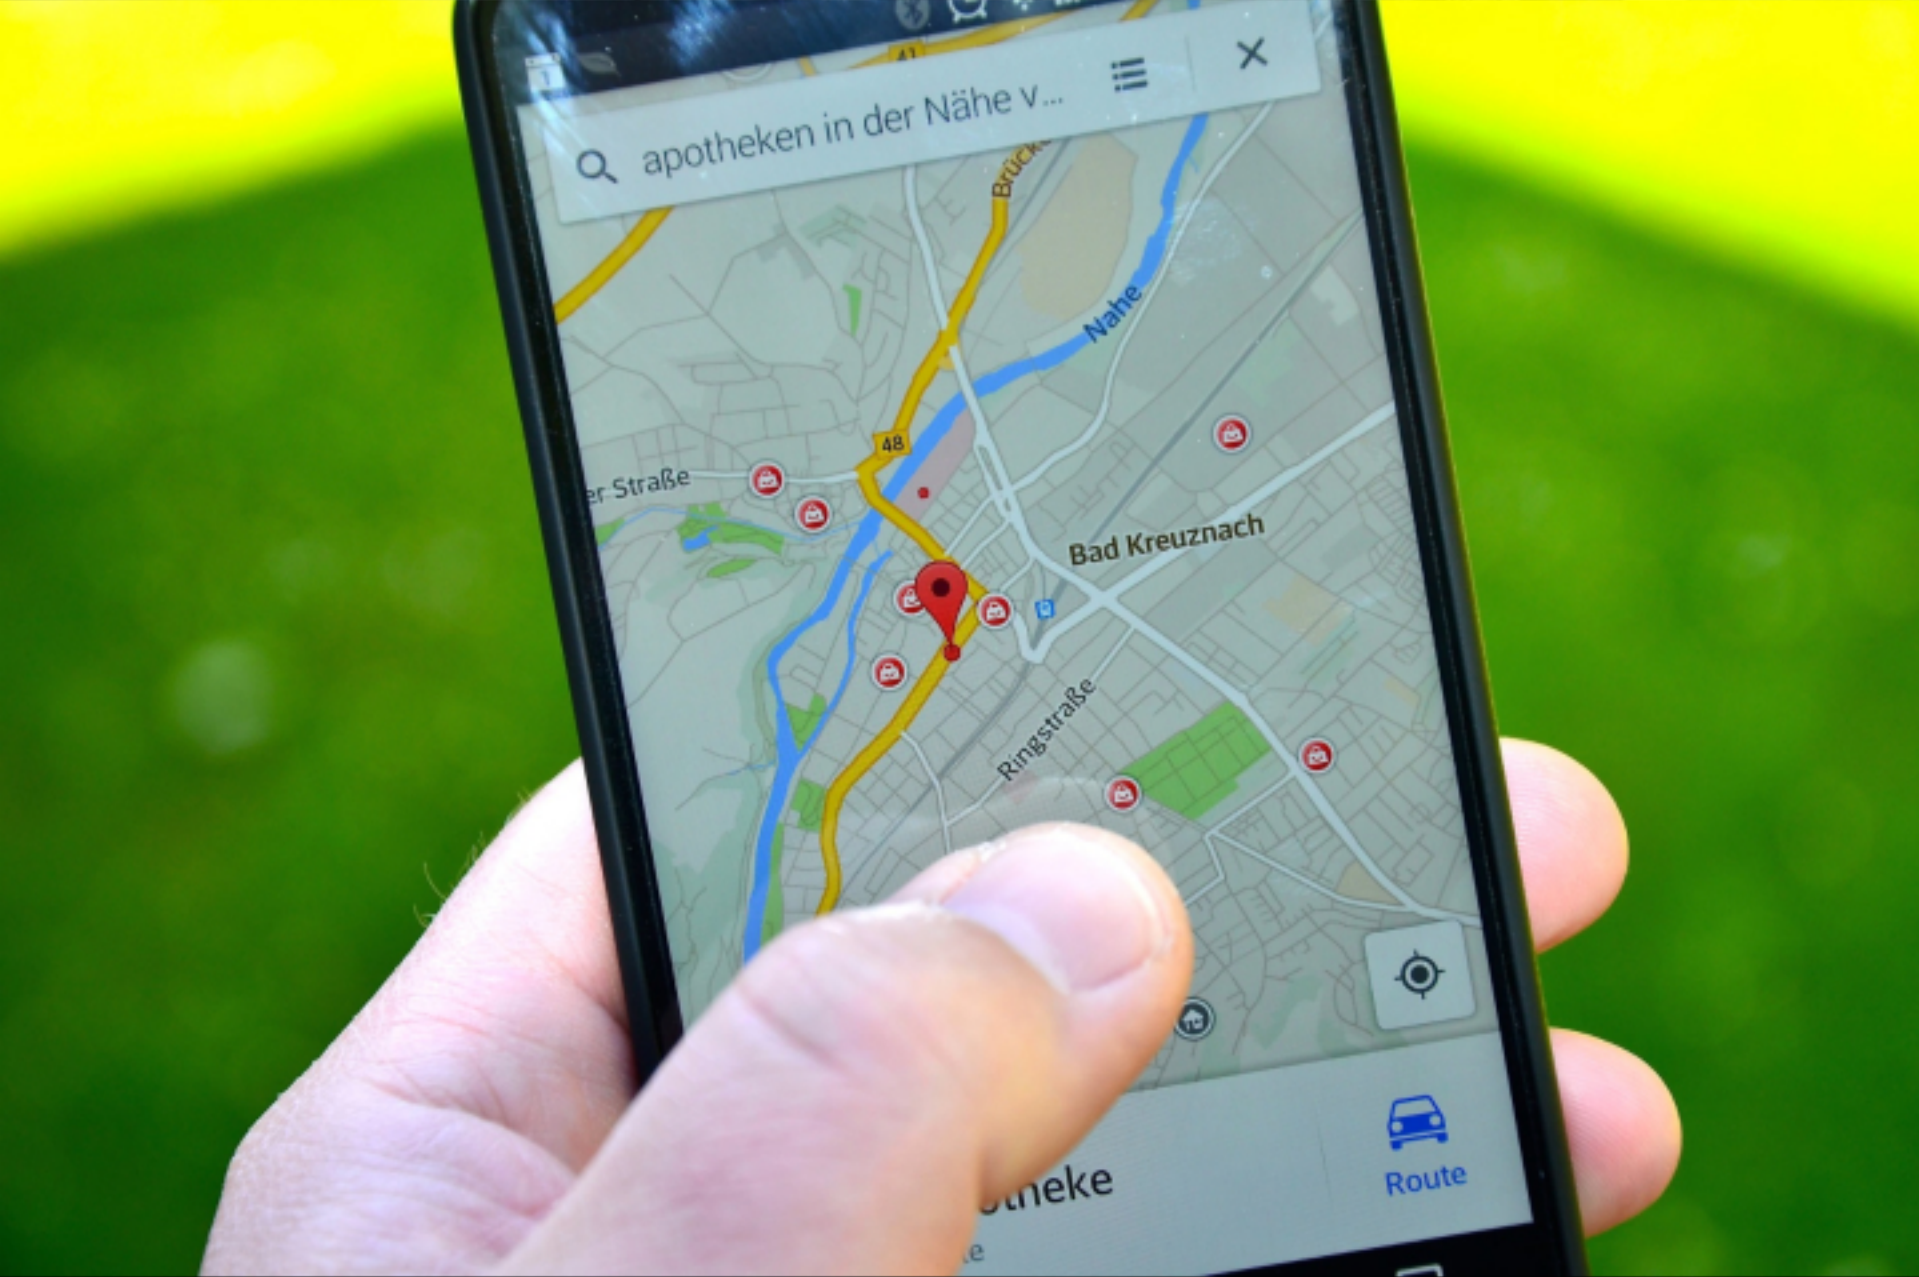

REQUEST INFO →

About

Nullam ac ex sed libero fermentum consequat vel id risus. Sed maximus lobortis nulla. Pellentesque maximus elit a erat dictum, bibendum pretium mauris feugiat. C Quisque a viverra magna. Duis facilisis sapien elit, et tristique metus tincidunt nec. Nam id leo viverra, convallis massa nec, mollis magna. Proin consequat urna elit, vitae vestibulum felis maximus nec. Cras augue ex, ullamcorper id tempus vel, Pellentesque vel elit leo. Morbi tempor gravida massa nec gravida. Morbi pulvinar quam id quam feugiat posuere. Etiam pretium consectetur arcu at ornare.

Contact

- 800 Smith Drive, Clty, State, 00000
- Email: ContactLogoCompany@logo.com
- Phone: 800-000-0000
- Fax: 700.000.0000

REQUEST INFO →

Links

- Home
- Products
- Solutions
- Services
- Support
- Resources
- About
- Privacy Policy